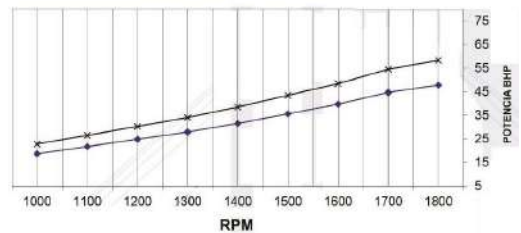

DIMENSIONES

M.O.P.E.S.A. MOTORES POWER S.A.

DIMENSIONES

LARGO	1.20 METROS
ALTO	1.10 METROS
ANCHO	0.55 METROS
PESO ESTIMADO	500 kg.

Curva de Potencia
 CURVA DE POTENCIA MOTOR IND. P4.236g

INFO DE CONTACTO

Francisco Godwalt # 109. Colonia Santa Cruz Atzacapotzaltongo. Toluca, Edo. de México.