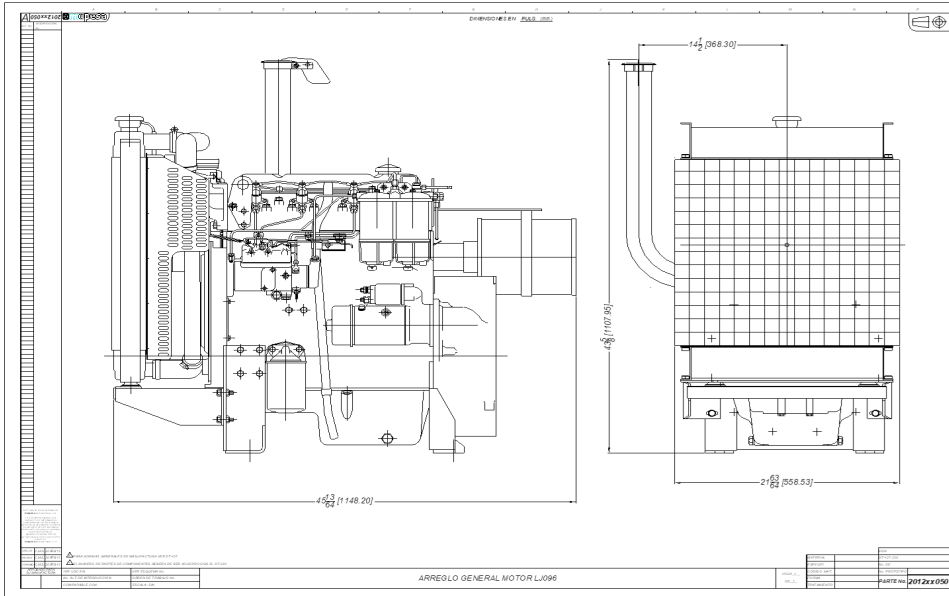

ESPECIFICACIONES DEL MOTOR

M.O.P.E.S.A. MOTORES POWER S.A.

DATOS TÉCNICOS	
POTENCIA NOMINAL	46 kW 56 bhp
COMBUSTIBLE	DIÉSEL
MODELO	LBD96
TIPO DE MOTOR	4.236
RPM	1800 RPM
TIPO DE INYECCIÓN	DIRECTA
TIPO DE	NATURAL
CILINDROS	4 EN LÍNEA
DIMENSIONES	98.4X127 mm
CILINDRADA	3.86
SISTEMA DE REFRIGERACIÓN	50% AGUA 50% REFRIGERANTE
ACEITE DEL MOTOR	SAE 15W-40API-CI-4/SL
RELACIÓN DE COMPRESIÓN	17:1
CONSUMO DE	17.8 l/h
REGULADOR	TIPO MECÁNICO
FILTRO DE AIRE	TIPO SECO
DIÁMETRO INTERIOR DE	2.5 PULG
CANTIDAD DE ACEITE INCLUYENDO FILTROS	10 lts.

DIMENSIONES

M.O.P.E.S.A. MOTORES POWER S.A.

DIMENSIONES

LARGO	1.20 METROS
ALTO	1.10 METROS
ANCHO	0.55 METROS
PESO ESTIMADO	500 kg.

Curva de Potencia
 CURVA DE POTENCIA MOTOR IND. P4.236g

INFO DE CONTACTO

Francisco Godwalt # 109. Colonia Santa Cruz Atzacapotzaltongo. Toluca, Edo. de México.