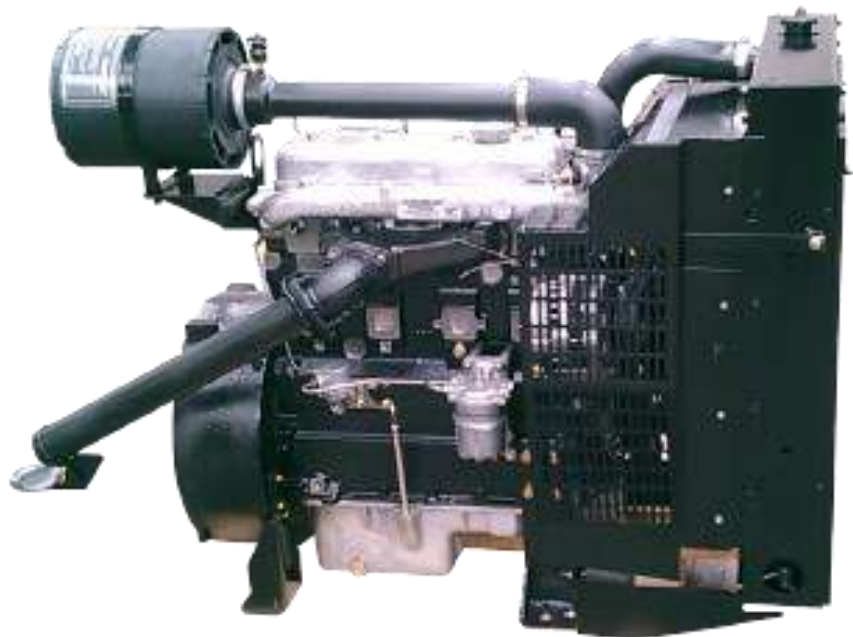

www.mopesa.com.mx
MOTOR INDUSTRIAL
LBD96

MOTOR INDUSTRIAL LBD96

M.O.P.E.S.A. MOTORES POWER S.A.

Motor industrial Premium plus LBD96 56 bhp (46 kW) A 1800 RPM.

De lo mejor de la familia 4.231 ahora optimizado y turbo cargado el motor PREMIUM PLUS PT4.236 ha sido rediseñado en su sistema de combustión e inyección de combustible principalmente obteniendo un mejor desempeño, más potencia, mayor torque y excelente economía de combustible.

ESPECIFICACIONES DEL MOTOR

M.O.P.E.S.A. MOTORES POWER S.A.

DATOS TÉCNICOS	
POTENCIA NOMINAL	46 kW 56 bhp
COMBUSTIBLE	DIÉSEL
MODELO	LBD96
TIPO DE MOTOR	4.236
RPM	1800 RPM
TIPO DE INYECCIÓN	DIRECTA
TIPO DE	NATURAL
CILINDROS	4 EN LÍNEA
DIMENSIONES	98.4X127 mm
CILINDRADA	3.86
SISTEMA DE REFRIGERACIÓN	50% AGUA 50% REFRIGERANTE
ACEITE DEL MOTOR	SAE 15W-40API-CI-4/SL
RELACIÓN DE COMPRESIÓN	17:1
CONSUMO DE	17.8 l/h
REGULADOR	TIPO MECÁNICO
FILTRO DE AIRE	TIPO SECO
DIÁMETRO INTERIOR DE	2.5 PULG
CANTIDAD DE ACEITE INCLUYENDO FILTROS	10 lts.

DIMENSIONES

M.O.P.E.S.A. MOTORES POWER S.A.

DIMENSIONES

LARGO	1.20 METROS
ALTO	1.10 METROS
ANCHO	0.55 METROS
PESO ESTIMADO	500 kg.

Curva de Potencia
 CURVA DE POTENCIA MOTOR IND. P4.236g

INFO DE CONTACTO

Francisco Godwalt # 109. Colonia Santa Cruz Atzacapotzaltongo. Toluca, Edo. de México.